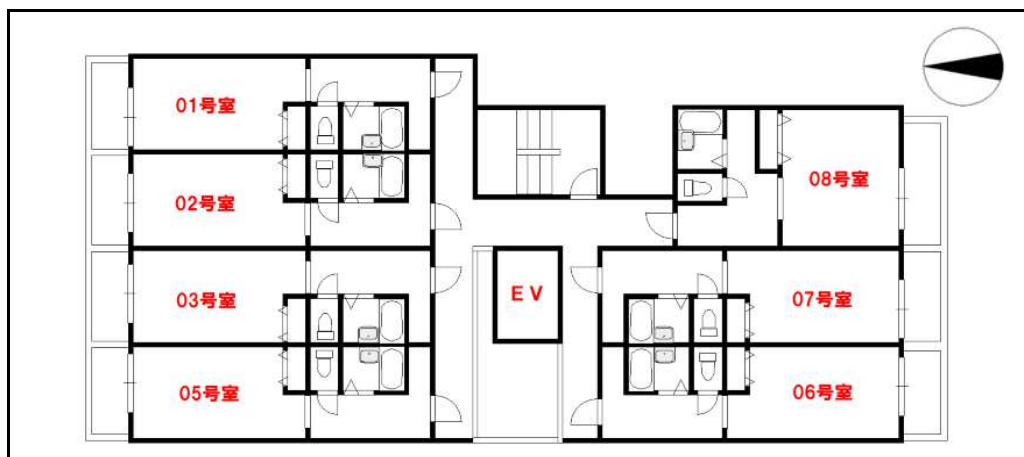

設備・その他

セパレート・エアコン・ガスキッチン(1口)・室内洗濯機設置可能
下駄箱・エレベーター・オートロック・J:COM(12MB)無料
ウォシュレット・NTT光ファイバー対応:アルソック加入済