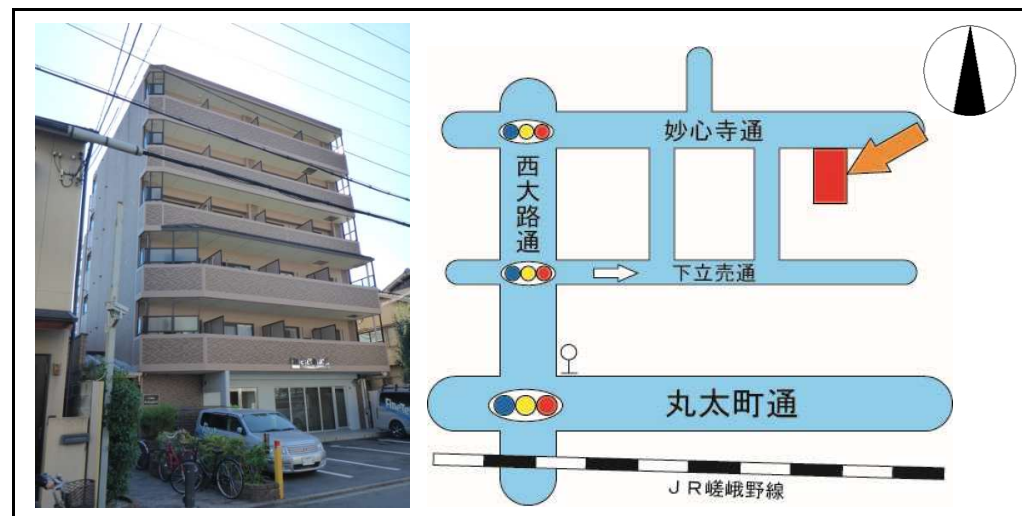

設備・その他

セパレート・エアコン・ガスキッチン(1口)・室内洗濯機設置可能
下駄箱・エレベーター・オートロック・J:COM(12MB)無料
ウォシュレット・NTT光ファイバー対応:アルソック加入済