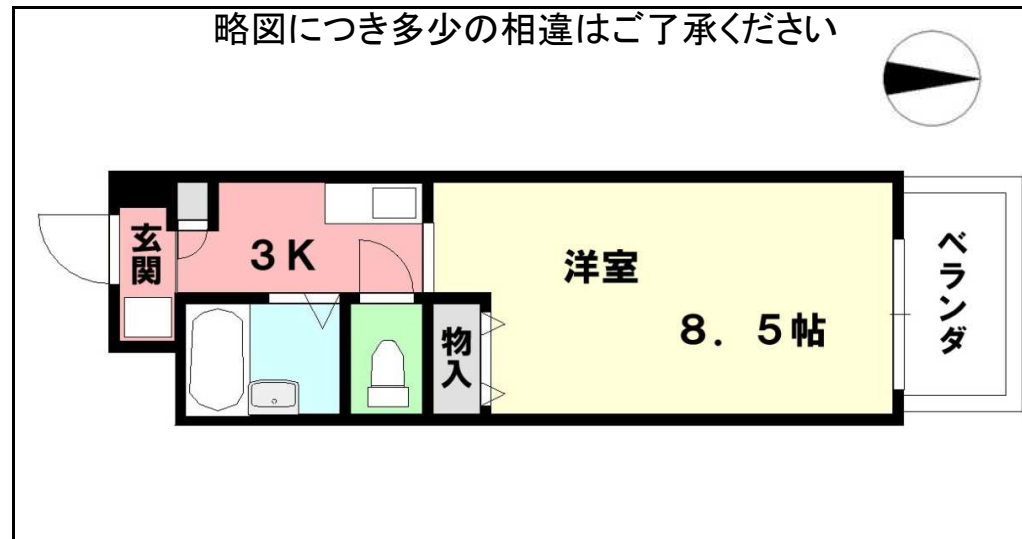

物件名	CASA YAMABUN 202		所在地	京都市上京区堀川町512	構造	鉄筋 コンクリート	造	6階建て

種別	マンション	完成	1999年3月	総戸数	35 戸

交通	・JR「円町」歩8分 ・京福「北野白梅町」歩12分 ・市バス JRバス「西ノ京円町」歩5分				

号室	タイプ	㎡	ベランダ	状況	カギの所在
202	1K		北向き	3月末	空予定

家賃	54,000円	共益費	6,000円	水道代	2,000円

礼金	0円	敷金	0円	2年契約 更新料家賃の1ヵ月分