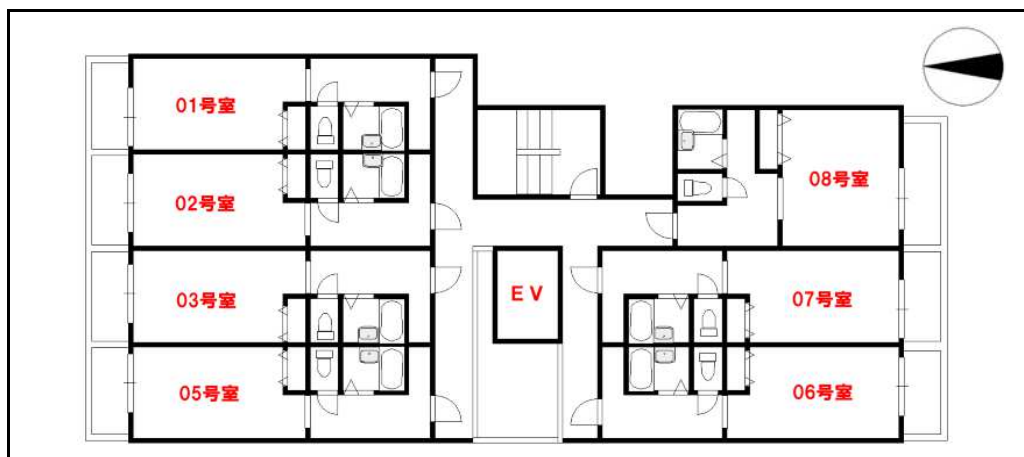

物件名	CASA YAMABUN 403	所在地	京都市上京区堀川町512	構造	鉄筋 コンクリート	造	6階建て

種別	マンション	完成	1999年3月	総戸数	35 戸

交通	・JR「円町」歩8分 ・京福「北野白梅町」歩12分 ・市バス JRバス「西ノ京円町」歩5分				

号室	タイプ	㎡	ベランダ	状況	カギの所在
403	1K		北向き	2月末	空予定

家賃	55,000円	共益費	6,000円	水道代	2,000円

礼金	0円	敷金	0円	2年契約 更新料家賃の1ヵ月分	

略図につき多少の相違はご了承ください

設備・その他

セパレート・エアコン・ガスキッチン(1口)・室内洗濯機設置可能
下駄箱・エレベーター・オートロック・J:COM(12MB)無料
ウォシュレット・NTT光ファイバー対応:アルソック加入済

費用 鍵交換:入居時16.500円・保険:20.000円・更新手数料:11.000円

必要書類 契約者:住民票・写真・保険証(学生証) 保証人:保険証・印鑑証明
保証証

お問い合わせは・・・ (株)アットエステート 京都市上京区千本丸太町東入中務町491-71 KKビル5階 TEL(075)802-2233
FAX(075)802-2244