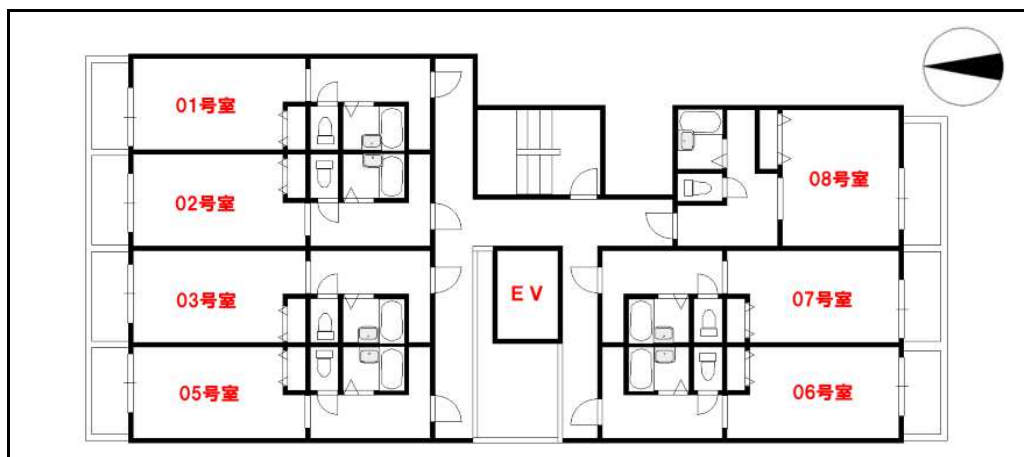

物件名	CASA YAMABUN 503		所在地	京都市上京区堀川町512	構造	鉄筋 コンクリート	造	6階建て
-----	------------------	--	-----	--------------	----	--------------	---	------

種別	マンション	完成	1999年3月	総戸数	35 戸
----	-------	----	---------	-----	------

交通	・JR「円町」歩8分 ・京福「北野白梅町」歩12分 ・市バス JRバス「西ノ京円町」歩5分				
----	--	--	--	--	--

号室	タイプ	㎡	ベランダ	状況	カギの所在
503	1K		北向き	2月末	空予定

家賃	56,000円	共益費	6,000円	水道代	2,000円
----	---------	-----	--------	-----	--------

礼金	0円	敷金	0円	2年契約 更新料家賃の1ヵ月分	
----	----	----	----	--------------------	--

略図につき多少の相違はご了承ください

設備・その他

セパレート・エアコン・ガスキッチン(1口)・室内洗濯機設置可能
 下駄箱・エレベーター・オートロック・J:COM(12MB)無料
 NTT光ファイバー対応:アルソック加入済

費用 鍵交換:入居時16.500円・保険:20.000円・更新手数料:11.000円

必要書類 契約者:住民票・写真・社会保険(学生証) 保証人:保険証・印鑑証明

お問い合わせは・・・ (株)アットエステート 京都市上京区千本丸太町東入中務町491-71 KKビル5階
 TEL(075)802-2233
 FAX(075)802-2244