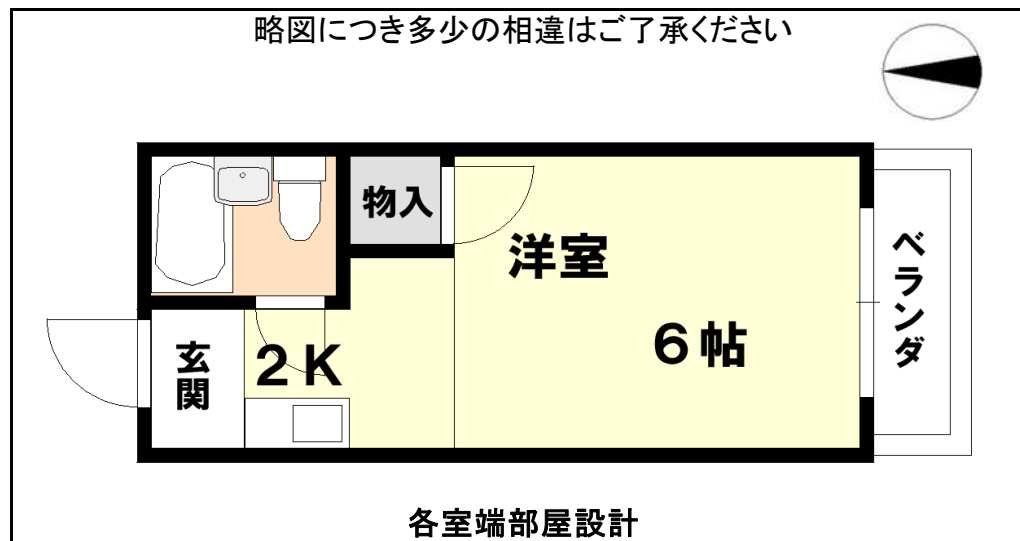

物件名	千丸ハイツ 401	所在地	京都市上京区下立売通千本西入稲葉町455-2	構造	鉄骨ALC 造 4階建て
-----	------------------	-----	------------------------	----	--------------

種別	マンション	完成	1986年12月	総戸数	13 戸
----	-------	----	----------	-----	------

交通	・市バス「千本丸太町」歩2分 ・地下鉄「二条」歩12分 ・JR「二条」歩15分				
----	--	--	--	--	--

号室	タイプ	㎡	ベランダ	状況	カギの所在
401	1 K	約16.87㎡	南向き	5月末日	空予定

家賃	28,000円	共益費	5,000円	水道代	込
礼金	0円	敷金	0万円	2年契約 更新料1ヵ月分	

設備・その他
 エアコン・ベランダ洗濯機設置可能・ウッドタイル
 モニター付きインターホン・ガスコンロ（1口）
 J:COMインターネット無料（4Kテレビ対応）・端部屋・屋根付駐輪場