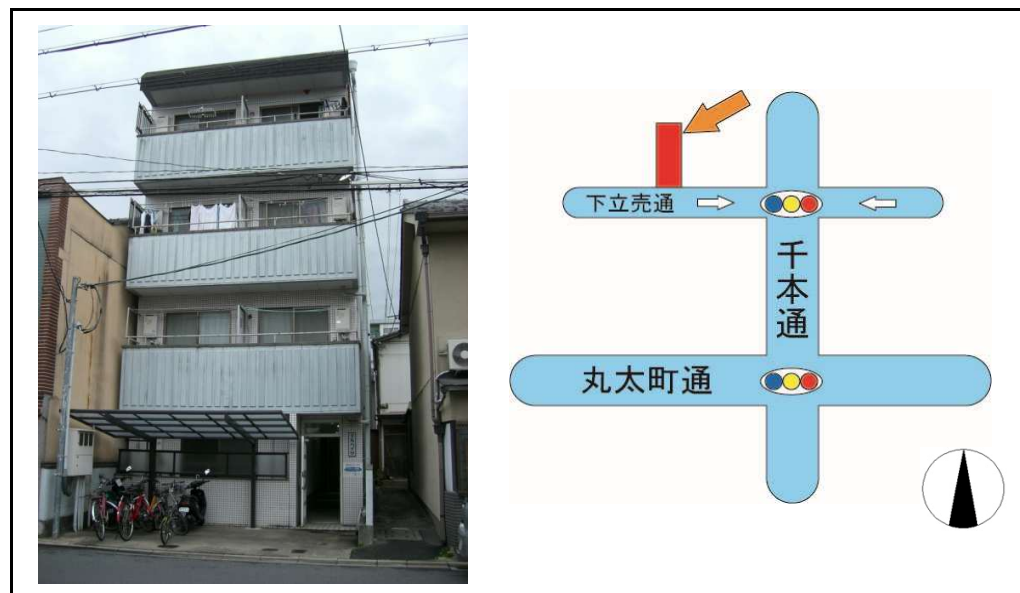

物件名	千丸ハイツ 401	所在地	京都市上京区下立売通千本西入稲葉町455-2	構造	鉄骨ALC 造 4階建て
-----	------------------	-----	------------------------	----	--------------

種別	マンション	完成	1986年12月	総戸数	13 戸
----	-------	----	----------	-----	------

交通	・市バス「千本丸太町」歩2分 ・地下鉄「二条」歩12分 ・JR「二条」歩15分				
----	--	--	--	--	--

号室	タイプ	㎡	ベランダ	状況	カギの所在
401	1 K	約16.87㎡	南向き	5月末日	空予定

家賃	28,000円	共益費	5,000円	水道代	込
礼金	0円	敷金	0万円	2年契約 更新料1ヵ月分	

設備・その他
 エアコン・ベランダ洗濯機設置可能・ウッドタイル
 モニター付きインターホン・ガスコンロ（1口）
 J:COMインターネット無料（4Kテレビ対応）・端部屋・屋根付駐輪場

スーパー「フレスコ」
徒歩5分(380m)

郵便局
徒歩6分(480m)

スギ薬局
徒歩10分(800m)

マクドナルド
徒歩8分(580m)

りそな銀行
徒歩4分(280m)

交番
徒歩4分(310m)

401号 室内写真