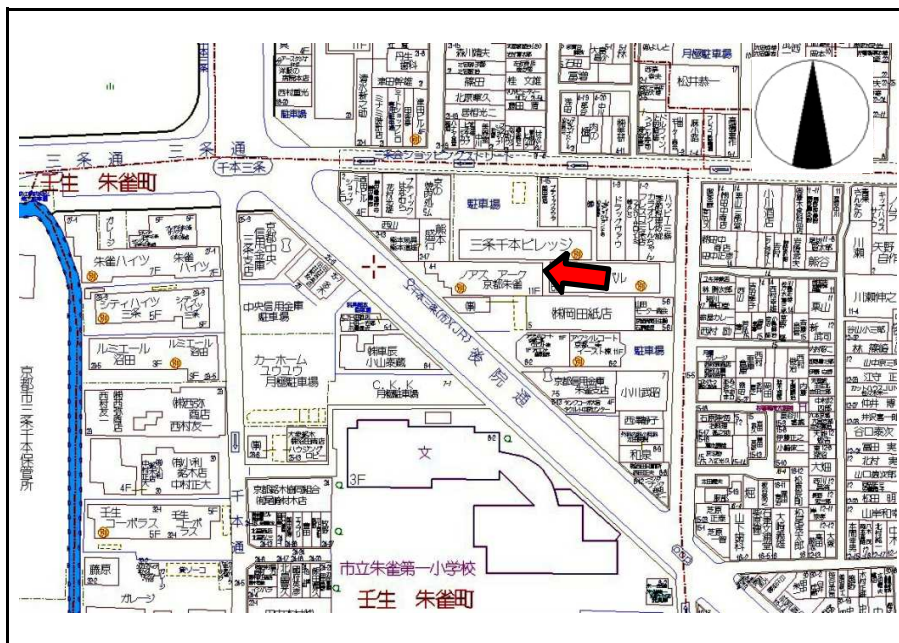

交通	・JR二条歩5分 ・地下鉄二条歩7分 ・阪急大宮歩9分 市バス・JRバス「千本三条朱雀立命館前」歩1分				
----	--	--	--	--	--

号室	タイプ	㎡	ベランダ	状況	カギの所在
1007	1K	約20.14	東向き	即入居	現地

家賃	47,000円	共益費	5,000円	水道代	2,500円
礼金	0円	敷金	0円	2年契約 更新料家賃の1ヵ月分	

設備・その他

セパレート・エアコン・ガスキッチン(1口)・モニターホン・下駄箱
 照明器具・ウォシュレット・ベランダ洗濯機設置可・エレベーター・防犯カメラ
 オートロック・光ファイバー(NTT・au)・J:COM・屋内駐輪・民間ゴミ委託

ファミリーマート
徒歩1分(80m)

郵便局
徒歩7分(560m)

京都信用金庫
徒歩1分(50m)

京都中央信用金庫
徒歩1分(60m)

BiVi二条(複合商業施設)
徒歩5分(330m)

中京警察
徒歩5分(380m)

1007号 室内写真