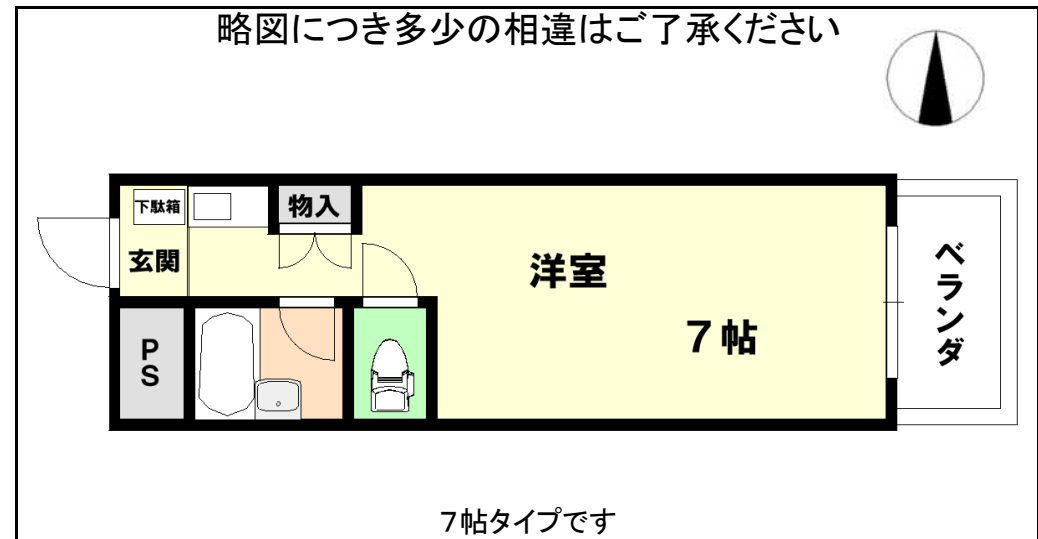

物件名	ノアーズアーク京都朱雀 1007		所在地	京都市中京区壬生朱雀町4-1	構造	鉄骨鉄筋 コンクリート	造	11階建て
-----	-------------------------	--	-----	----------------	----	----------------	---	-------

種別	マンション	完成	1991年3月	総戸数 店舗込	74 戸
----	-------	----	---------	------------	------

交通	・JR二条歩5分 ・地下鉄二条歩7分 ・阪急大宮歩9分 市バス・JRバス「千本三条朱雀立命館前」歩1分				
----	--	--	--	--	--

号室	タイプ	㎡	ベランダ	状況	カギの所在
1007	1K	約20.14	東向き	即入居	現地

家賃	47,000円	共益費	5,000円	水道代	2,500円
礼金	0円	敷金	0円	2年契約 更新料家賃の1ヵ月分	

設備・その他

セパレート・エアコン・ガスキッチン(1口)・モニターホン・下駄箱
 照明器具・ウォシュレット・ベランダ洗濯機設置可・エレベーター・防犯カメラ
 オートロック・光ファイバー(NTT・au)・J:COM・屋内駐輪・民間ゴミ委託