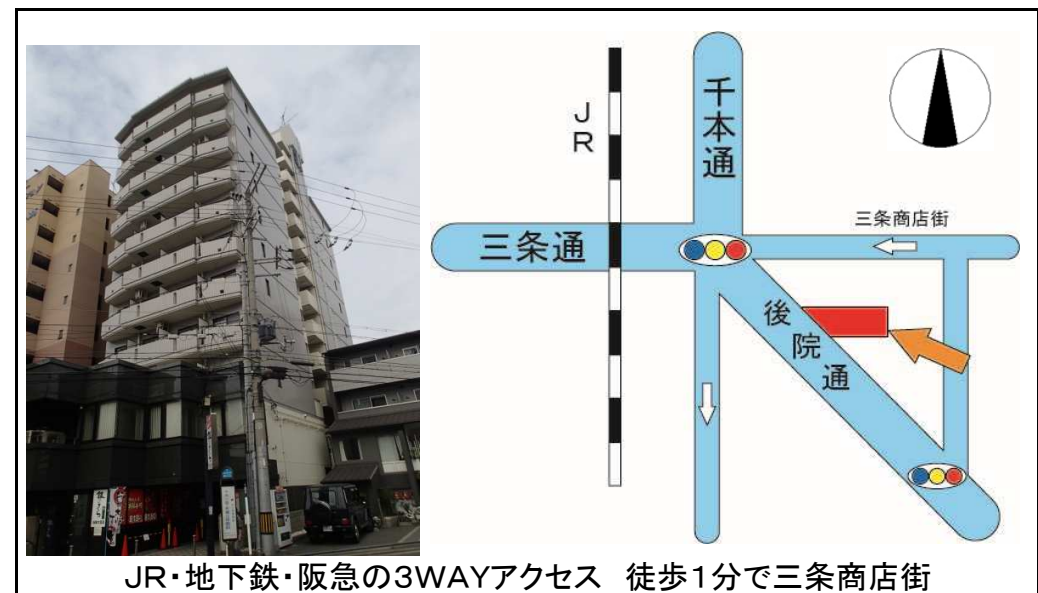

物件名	ノアーズアーク京都朱雀 1007		所在地	京都市中京区壬生朱雀町4-1	構造	鉄骨鉄筋 コンクリート	造	11階建て
-----	-------------------------	--	-----	----------------	----	----------------	---	-------

種別	マンション	完成	1991年3月	総戸数 店舗込	74 戸
----	-------	----	---------	------------	------

交通	・JR二条歩5分 ・地下鉄二条歩7分 ・阪急大宮歩9分 市バス・JRバス「千本三条朱雀立命館前」歩1分				
----	--	--	--	--	--

号室	タイプ	㎡	ベランダ	状況	カギの所在
1007	1K	約20.14	東向き	即入居	現地

家賃	47,000円	共益費	5,000円	水道代	2,500円
礼金	0円	敷金	0円	2年契約 更新料家賃の1ヵ月分	

設備・その他

セパレート・エアコン・ガスキッチン(1口)・モニターホン・下駄箱
 照明器具・ウォシュレット・ベランダ洗濯機設置可・エレベーター・防犯カメラ
 オートロック・光ファイバー(NTT・au)・J:COM・屋内駐輪・民間ゴミ委託