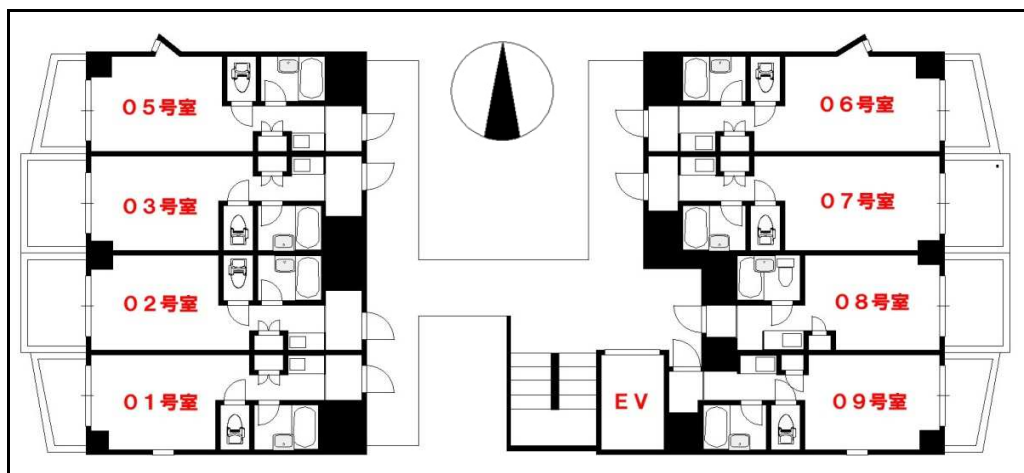

物件名	ノアーズアーク京都朱雀 1007		所在地	京都市中京区壬生朱雀町4-1	構造	鉄骨鉄筋 コンクリート	造	11階建て
-----	-------------------------	--	-----	----------------	----	----------------	---	-------

種別	マンション	完成	1991年3月	総戸数 店舗込	74 戸
----	-------	----	---------	------------	------

交通	・JR二条歩5分 ・地下鉄二条歩7分 ・阪急大宮歩9分 市バス・JRバス「千本三条朱雀立命館前」歩1分				
----	--	--	--	--	--

号室	タイプ	㎡	ベランダ	状況	カギの所在
1007	1K	約20.14	東向き	即入居	現地

家賃	47,000円	共益費	5,000円	水道代	2,500円
礼金	0円	敷金	0円	2年契約 更新料家賃の1ヵ月分	

設備・その他

セパレート・エアコン・ガスキッチン(1口)・モニターホン・下駄箱
 照明器具・ウォシュレット・ベランダ洗濯機設置可・エレベーター・防犯カメラ
 オートロック・光ファイバー(NTT・au)・J:COM・屋内駐輪・民間ゴミ委託