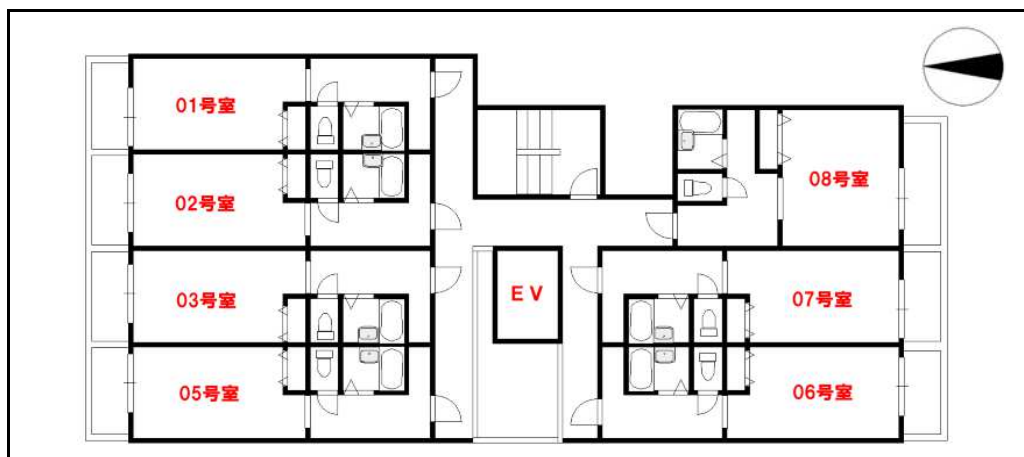

物件名	CASA YAMABUN 303		所在地	京都市上京区堀川町512	構造	鉄筋 コンクリート	造	6階建て
-----	------------------	--	-----	--------------	----	--------------	---	------

種別	マンション	完成	1999年3月	総戸数	35 戸
----	-------	----	---------	-----	------

交通	・JR「円町」歩8分 ・京福「北野白梅町」歩12分 ・市バス JRバス「西ノ京円町」歩5分				
----	--	--	--	--	--

号室	タイプ	㎡	ベランダ	状況	カギの所在
303	1K		北向き	即入居	現地

家賃	54,000円	共益費	6,000円	水道代	2,000円
----	---------	-----	--------	-----	--------

礼金	0円	敷金	0円	2年契約 更新料家賃の1ヵ月分	
----	----	----	----	--------------------	--

略図につき多少の相違はご了承ください

設備・その他

セパレート・エアコン・ガスキッチン(1口)・室内洗濯機設置可能
 下駄箱・エレベーター・オートロック・J:COM(12MB)無料
 NTT光ファイバー対応:アルソック加入済

費用 鍵交換:入居時16.500円・保険:20.000円・更新手数料:11.000円

必要書類 契約者:住民票・写真・社会保険(学生証) 保証人:保険証・印鑑証明

お問い合わせは・・・ (株)アットエステート 京都市上京区千本丸太町東入中務町491-71 KKビル5階 TEL(075)802-2233 FAX(075)802-2244