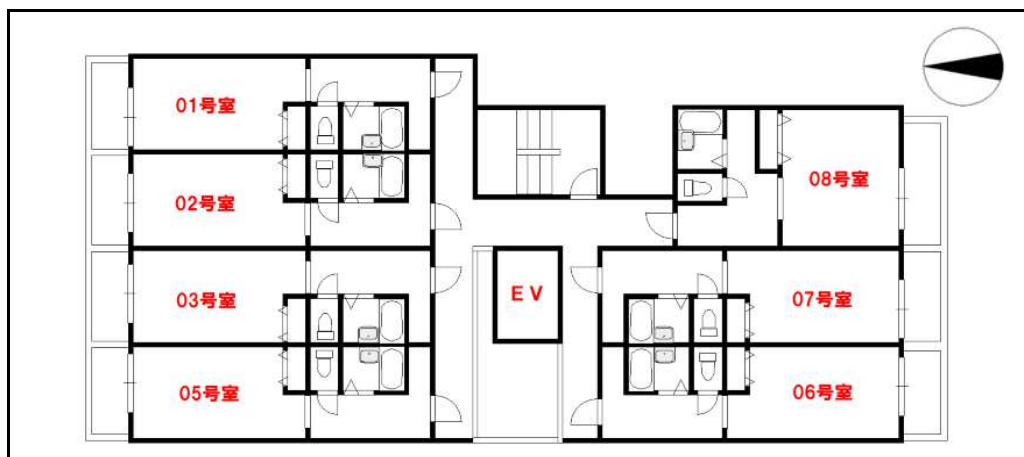

物件名	CASA YAMABUN 503		所在地	京都市上京区堀川町512	構造	鉄筋 コンクリート	造	6階建て
-----	------------------	--	-----	--------------	----	--------------	---	------

種別	マンション	完成	1999年3月	総戸数	35 戸
----	-------	----	---------	-----	------

交通	・JR「円町」歩8分 ・京福「北野白梅町」歩12分 ・市バス JRバス「西ノ京円町」歩5分				
----	--	--	--	--	--

号室	タイプ	㎡	ベランダ	状況	カギの所在
503	1K		北向き	改装中	現地

家賃	56,000円	共益費	6,000円	水道代	2,000円
----	---------	-----	--------	-----	--------

礼金	0円	敷金	0円	2年契約 更新料家賃の1ヵ月分	
----	----	----	----	--------------------	--

略図につき多少の相違はご了承ください

設備・その他

セパレート・エアコン・ガスキッチン(1口)・室内洗濯機設置可能
 下駄箱・エレベーター・オートロック・J:COM(12MB)無料
 NTT光ファイバー対応:アルソック加入済

費用 鍵交換:入居時16.500円・保険:20.000円・更新手数料:11.000円

必要書類 契約者:住民票・写真・社会保険(学生証) 保証人:保険証・印鑑証明

お問い合わせは・・・ (株)アットエステート 京都市上京区千本丸太町東入中務町491-71 KKビル5階 TEL(075)802-2233 FAX(075)802-2244