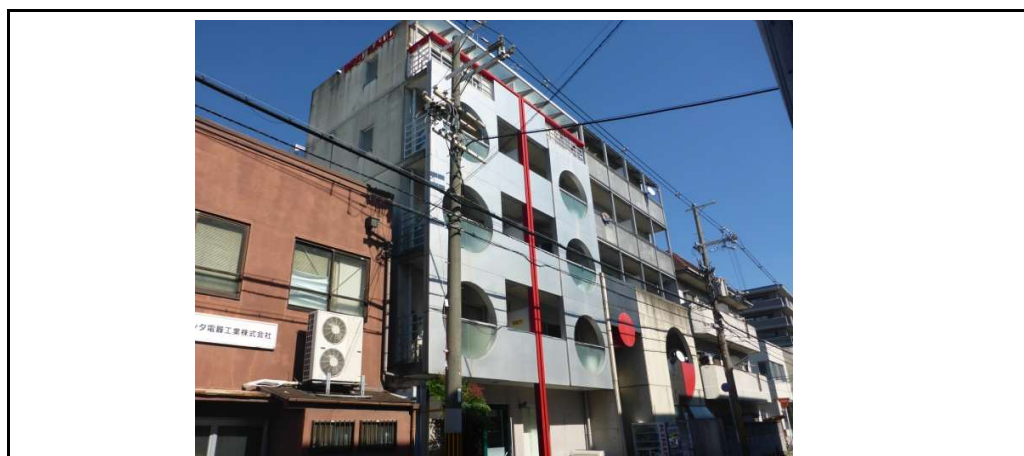

物件名	レッドボールコート上鳥羽 101		所在地	京都市南区上鳥羽苗代町2	構造	鉄筋 コンクリート	造	5階建て
-----	------------------	--	-----	--------------	----	--------------	---	------

種別	マンション	完成	1988年5月	総戸数 店舗込	34 戸
----	-------	----	---------	------------	------

交通	・地下鉄「十条」歩5分 ・近鉄「上鳥羽」歩10分 ・市バス「久世橋通新町」歩3分				
----	---	--	--	--	--

号室	タイプ	㎡	ベランダ	状況	カギの所在
101	1K		南向き	即入居	現地

家賃	65,000円	共益費	5,000円	水道代	2,200円
礼金	0円	敷金	0円	2年契約 更新料0円	

設備・その他	
セパレート・エアコン2基・電化キッチン・下駄箱・オートロック カラーモニターホン・照明器具2台・光ファイバー・フローリング ペット相談	